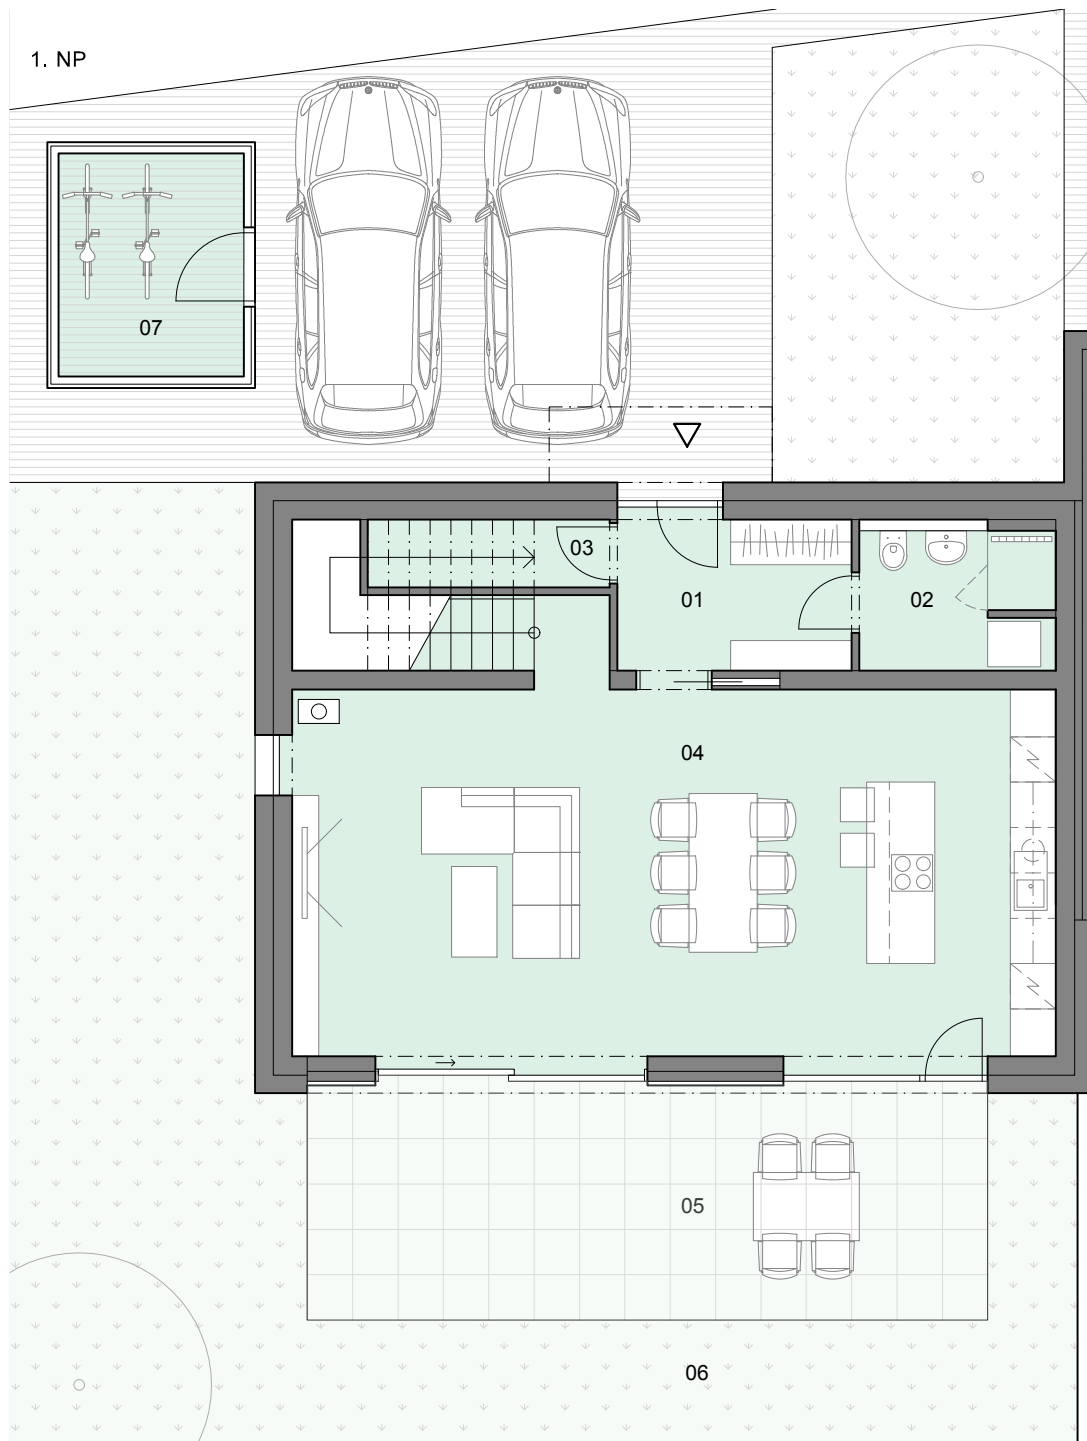

VILADOMY ČELADNÁ

2. NP

BYT V DVOJDOMĚ

dispozice	plocha	terasa
4+KK	130 m²	27 m²

1. NP		
01	zádveří	6,2 m ²
02	koupelna	5,0 m ²
03	sklad	2,9 m ²
04	obývací pokoj s kuchyní	50,2 m ²
2. NP		
11	chodba	16,0 m ²
12	pokoj	12,3 m ²
13	pokoj	12,0 m ²
14	pokoj	12,0 m ²
15	komora	1,7 m ²
16	koupelna	8,7 m ²
17	lodžie	2,8 m ²
celková plocha		129,8 m²
05	krytá terasa	27,0 m ²
06	zahrada	(dle pozemku) m ²
07	zahradní sklad	7,2 m ²