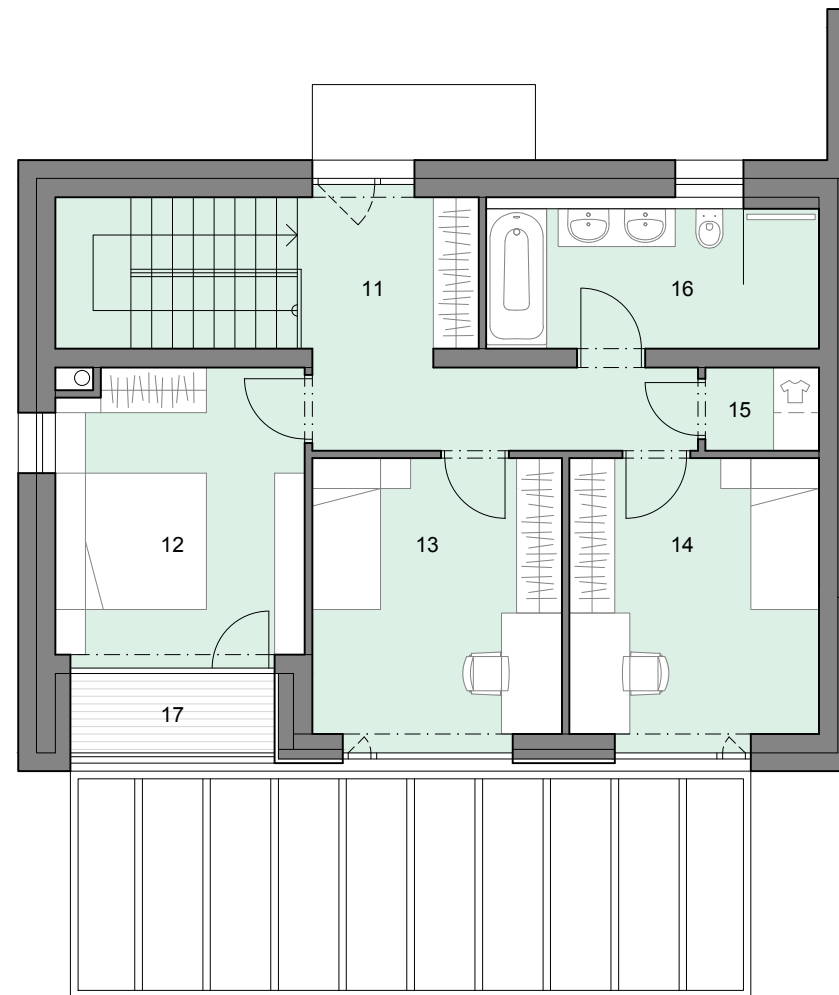

VILADOMY ČELADNÁ

2. NP

BYT V DVOJDOMĚ

dispozice	plocha	terasa
4+KK	130 m²	27 m²

1. NP		
01	zádveří	6,2 m ²
02	koupelna	5,0 m ²
03	sklad	2,9 m ²
04	obývací pokoj s kuchyní	50,2 m ²
2. NP		
11	chodba	16,0 m ²
12	pokoj	12,3 m ²
13	pokoj	12,0 m ²
14	pokoj	12,0 m ²
15	komora	1,7 m ²
16	koupelna	8,7 m ²
17	lodžie	2,8 m ²
celková plocha		129,8 m²
05	krytá terasa	27,0 m ²
06	zahrada	(dle pozemku) m ²
07	zahradní sklad	7,2 m ²